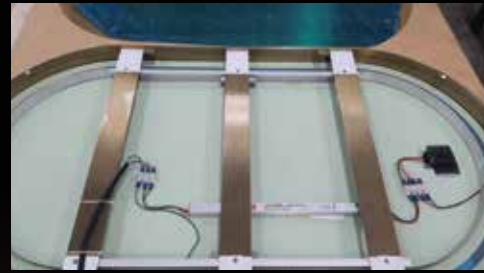

ผลิตภัณฑ์คุณภาพ ระดับมาตรฐานสากล

เพราะเราเป็นโรงงานแปรรูปกระจกที่ดำเนินธุรกิจมากกว่า 50 ปี ด้วยการทำงานภายใต้มาตรฐานระบบบริหารคุณภาพ (QMS) ระดับสากล ที่บริหารจัดการกระบวนการทำงานอย่างมีประสิทธิภาพและการปรับปรุงอย่างต่อเนื่องตาม ISO9001:2015 / ผลิตภัณฑ์เราได้รับการรับรองมาตรฐาน มอก. ที่ผ่านการทดลองและรับรองความปลอดภัยในการใช้งาน ที่ทนทานและมีประสิทธิภาพ

TIS1955-2551 (2008)